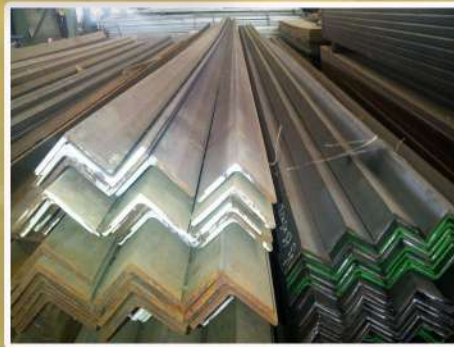

PT ARGA BAJA LESTARI

STEEL & MATERIAL BUILDING DISTRIBUTOR

BESI SIKU

Besi siku merupakan salah satu alat yang cukup vital dalam bahan bangunan. Bentuknya yang sudah terukur juga menjadi penyangga yang cukup bisa diandalkan untuk membuat bangunan bertahan lama.

Besi siku berfungsi untuk membuat rak besi, tower air, kerangka tangga, rangka pintu, tower telkom hingga tower sutet, dan lain – lain.

SPEKIFIKASI

No	Ukuran			Berat / Btg (kg)
	Sisi x Sisi (mm)	Ketebalan (mm)	Panjang (M)	
1	40 x 40	3	6	11
2	40 x 40	4	6	14.5
3	40 x 40	5	6	17.7
4	50 x 50	4	6	18.5
5	50 x 50	4.8	6	22.6
6	50 x 50	5	6	22.6
7	50 x 50	6	6	26.58
8	60 x 60	4	6	27.3
9	60 x 60	5	6	27.3
10	60 x 60	6	6	32.5
11	65 x 65	6	6	35.5
12	70 x 70	7	6	44.3
13	75 x 75	6	6	41.22
14	75 x 75	8	6	54.2
15	75 x 75	9	6	59.76
16	80 x 80	8	6	58
17	90 x 90	9	6	73.2
18	100 x 100	6.5	6	63.5
19	100 x 100	7.5	6	73.2
20	100 x 100	8	6	73.2
21	100 x 100	10	6	90.6
22	120 x 120	8	6	88.2
23	120 x 120	12	6	130
24	130 x 130	12	6	140
25	150 x 150	12	6	164
26	150 x 150	15	6	202
27	200 x 200	15	6	272
28	200 x 200	20	6	358.2