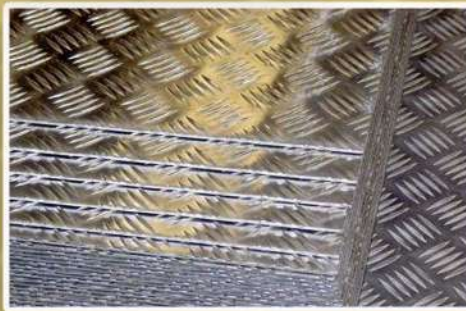

PT ARGABAJA LESTARI

STEEL & MATERIAL BUILDING DISTRIBUTOR

SPEKIFIKASI

No	Ukuran		Berat/Lbr (kg)
	Tebal	P x L	
	(mm)	(Feet)	
1	2.3	4' x 8'	59
2	3	4' x 8'	75
3	3.2	4' x 8'	80
4	4	4' x 8'	95.5
5	4.5	4' x 8'	110
6	5	4' x 8'	122
7	6	4' x 8'	145
8	8	4' x 8'	192
9	9	4' x 8'	215

PLAT BORDER

Plat ini juga seringkali disebut atau dikenal dengan nama lain Checkered Mild Steel atau Checkered Steel atau checkered plate atau Plat Kembang atau Plat Berlian merupakan sebuah plat yang memiliki permukaan timbul bergelombang yang berbentuk jajaran genjang pada salah satu permukaannya sehingga dapat mengurangi resiko licin dan tergelincir. Karena plat bordes ini memiliki permukaan yang bergelombang, kasar, tahan cuaca dan keausan rendah, Checkered Mild Steel atau Checkered