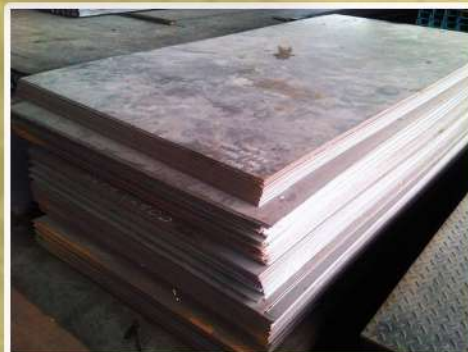

### PLAT HITAM

Besi plat atau pelat adalah bahan baku plat yang berupa lembaran yang dalam pembuatannya digunakan sebagai bahan baku dalam membuat berbagai macam peralatan dan perlengkapan dalam membuat kebutuhan industri seperti mesin, badan kendaraan alat transportasi dll.

Dalam Konstruksi plat yang sering di gunakan diantaranya Plat Hitam, Plat Borders, Plat Kapal, Plat Strip dan Plat Putih. Berikut Spek dan gambar untuk Plat Hitam

No	Ukuran		Berat/Lbr ( Kg )
	Tebal ( Kg ) (mm)	P x L ( Kg ) (feet)	
1	1.2	4' x 6'	16
2	1.2	4' x 8'	28
3	1.4	4' x 6'	19
4	1.4	4' x 8'	33
5	1.5	4' x 8'	35
6	1.8	4' x 8'	42
7	1.9	4' x 8'	45
8	2	4' x 8'	47
9	2.3	4' x 8'	54
10	2.6	4' x 8'	61
11	2.8	4' x 8'	66
12	2.9	4' x 8'	68
13	3	4' x 8'	70
14	3.2	4' x 8'	75
15	3.8	4' x 8'	89
16	4	4' x 8'	94
17	4.2	4' x 8'	98
18	4.4	4' x 8'	103
19	4.5	4' x 8'	105
20	4.8	4' x 8'	112
21	5	4' x 8'	117
22	5.8	4' x 8'	136
23	6	4' x 8'	140
24	8	4' x 8'	187
25	9	4' x 8'	210
26	10	4' x 8'	233
27	12	4' x 8'	280
28	13	4' x 8'	304
29	14	4' x 8'	327
30	15	4' x 8'	350
31	16	4' x 8'	373
32	19	4' x 8'	443
33	20	4' x 8'	467
34	22	4' x 8'	513
35	25	4' x 8'	583
36	32	4' x 8'	747
37	38	4' x 8'	887
38	42	4' x 8'	980
39	50	4' x 8'	1,167
40	65	4' x 8'	1,517
41	75	4' x 8'	1,750
42	100	4' x 8'	2,333